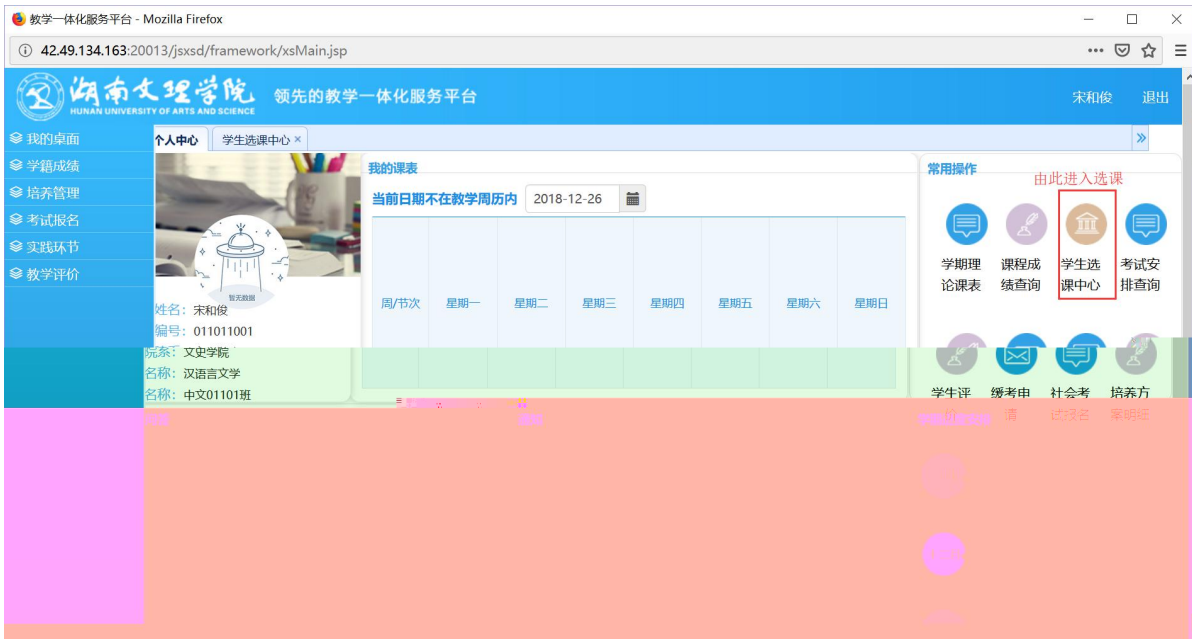

浏览器地址栏: 172.26.0.187/jsxsd/

湖南文理学院 教学一体化服务平台
HUNAN UNIVERSITY OF ARTS AND SCIENCE

用户登录

请输入账号

请输入密码

忘记密码

登录

温馨提示: 推荐使用IE9以上浏览器以及360极速模式。

领先的数字一体化平台

选课学分情况

公选课选课

本学期选课学分/门数要求及已选情况							
	最高总学分	专业内跨年级选课(控制)		跨专业选课(控制)		校公共选修课选课(控制)	
		学分	门数	学分	门数	学分	门数
设置(控制)要求	不控制	不控制	不控制	不控制	不控制	2	1
已选统计	20.0	0.0	0	0.0	0	0.0	0

快捷导航: 教学院(部) 党群机构 行政教辅机构 信息系统 国际交流 数字图书馆 采购信息 章程建设